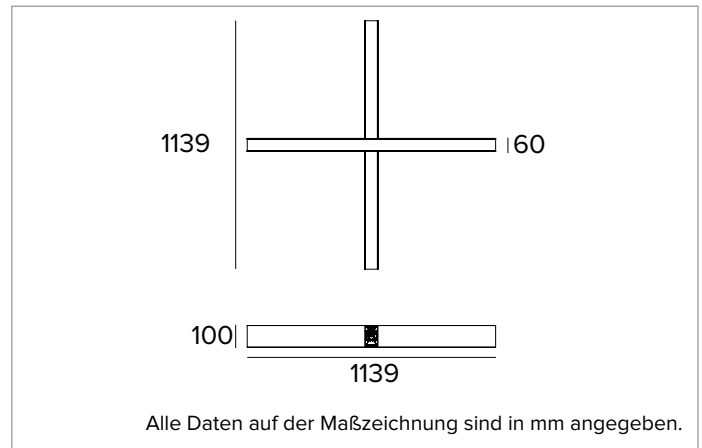

1T6001DA90 | LOGICO System - Decken/Pendelleuchte - Lichtbandmodul

Lineare LED-Leuchte für Deckenanbau- oder Pendelmontage

	4000K	H(m)	D(m)	E _{max} (lx)
	Ra90		106°	
Fixture Power	54W	1	2.66	1519
Source Flux	5856lm	2	5.33	380
Fixture Flux	3988lm	3	7.99	169
Efficacy	74lm/W	4	10.65	95
TS1463	I _{max} =259cd/klm	I _{max}	1519cd	5
			13.32	61

Rg: 98,7

Ähnliche Farbtemperatur: 4000K

Lebensdauer (L80/B10): >50000h tq +25°C

BELEUCHUNGSTECHNISCHE MERKMALE

Mit direkter Lichtabstrahlung. Diffuses Licht mit opaler Abdeckung - Reflektor aus hochreflektierendem seidenmattem Aluminium und Abdeckung aus opalem Polycarbonat.